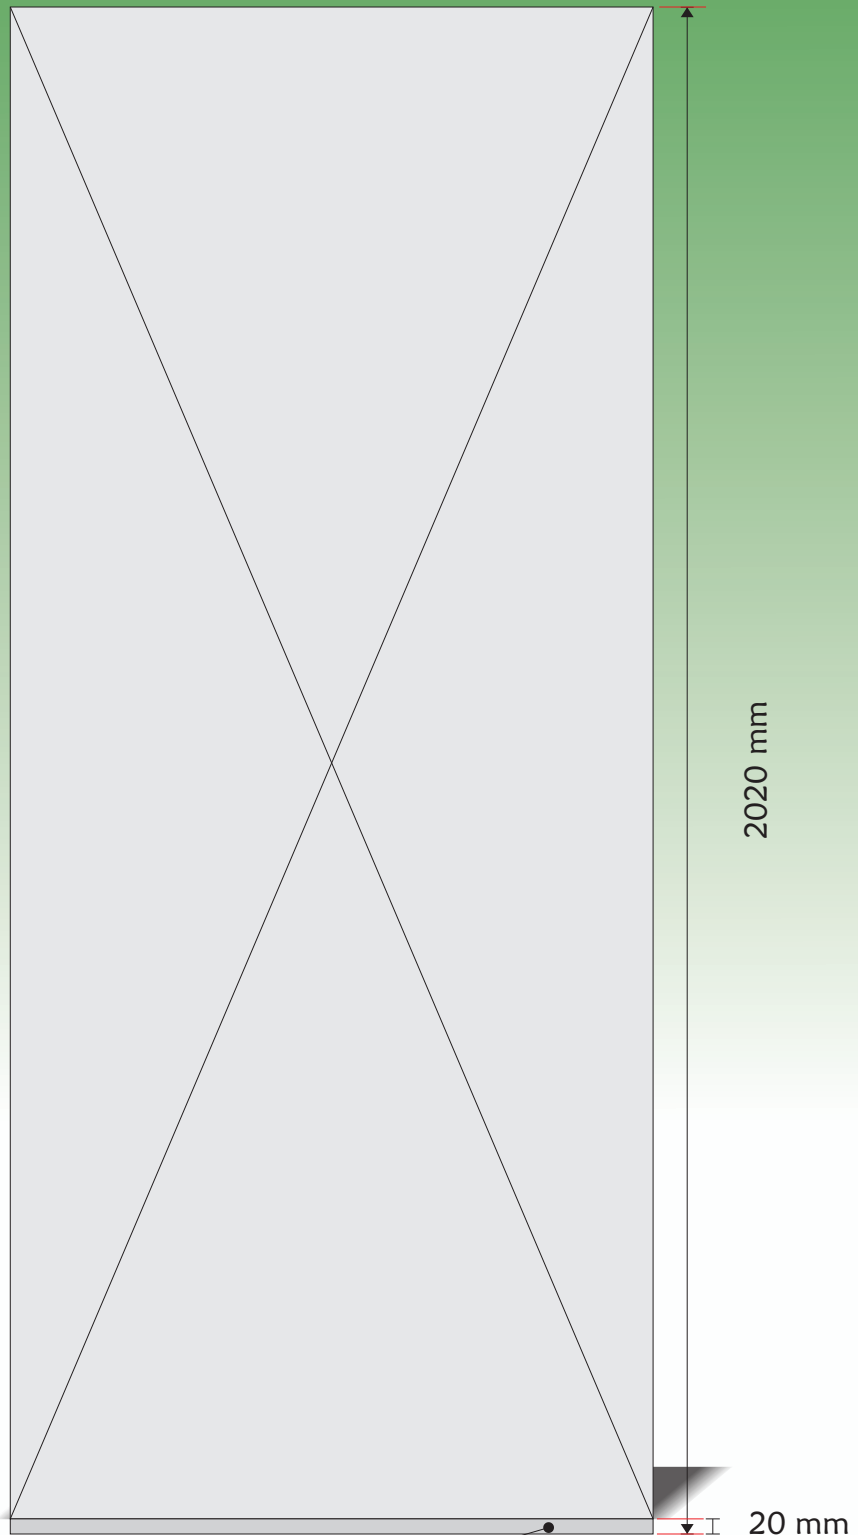

RollScreen1 & 2 - 850

H = 2020 mm

L = 850mm

Immagine: 850x2000mm

margine parzialmente non visibile
non mettere informazioni